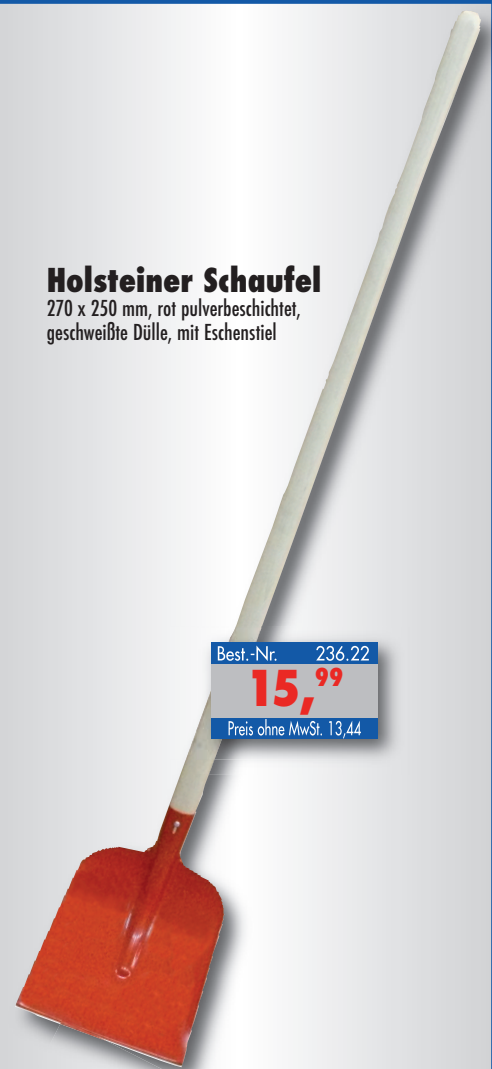

Best.-Nr. 121.95

49,⁹⁰

Preis ohne MwSt. 41,93

Aufschweißbrenner Ø 60 mm

zur großflächigen Unkrautvernichtung, zum Anwärmen, Schrumpfen, sowie Bedachungs- und Asphaltierungsarbeiten. Brennerkopf Ø 60 mm verchromt, Halsrohr 600 mm, Brennerstütze, Handgriff, MD-Schlauch 5 Meter ohne Regler, Anschluß 3/8" links.

Best.-Nr. 3235.0

29,⁹⁵

Preis ohne MwSt. 25,17

Drucksprüngerät Mesto Flori

für den kleinen bis mittleren Hausgarten geeignet. Zum Pflanzenschutz, Unkraut-bekämpfung, Blumenpflege und Flüssigdüngung. **5-Liter-Behälter** aus Kunststoff. Das Gerät ist seitentragbar, NBR-Dichtungen, Messingdüse Hohlkegel 1,1 mm, Spritzrohr aus Kunststoff, 48 cm lang, 360° drehbar, 1,3 m Schlauch mit M18 x 1,5 Anschlußgewinde. Kolbenmanometer mit eingebautem Sicherheitsventil. Abstellventil mit Filtersieb, integrierter Einfülltrichter. Betriebsdruck **3 bar**, 1,3 kg leicht.

Holsteiner Schaufel

270 x 250 mm, rot pulverbeschichtet, geschweißte Dülle, mit Eschenstiel

Best.-Nr. 236.22

15,⁹⁹

Preis ohne MwSt. 13,44

Best.-Nr. 30.300

2,⁹⁹

Preis ohne MwSt. 2,51

Kleinrechen

für das Rechen und Lockern des Bodens. Breite 85 mm. 5 Zinken glanzverzinkt mit rutschfestem PP-Griff.

Best.-Nr. 30.510

2,⁹⁹

Preis ohne MwSt. 2,51

Pflanzenkelle

für müheloses An- und Umpflanzen durch angeschliffene Spitze, sowie als Universalgerät im Garen und rund ums Haus, glanzverzinkt, mit rutschfestem PP-Griff, Breite 90 mm.

Best.-Nr. 22.021

4,⁹⁹

Preis ohne MwSt. 4,19

Kleinhäckchen

zum Hacken, Jäten, Lüften, Rillenziehen und Planieren. Flaches Blatt, 3 quadratische Zinken glanzverzinkt, mit rutschfestem PP-Griff, Breite 75 mm.

Best.-Nr. 30.593

2,⁹⁹

Preis ohne MwSt. 2,51

Feierabendhammer